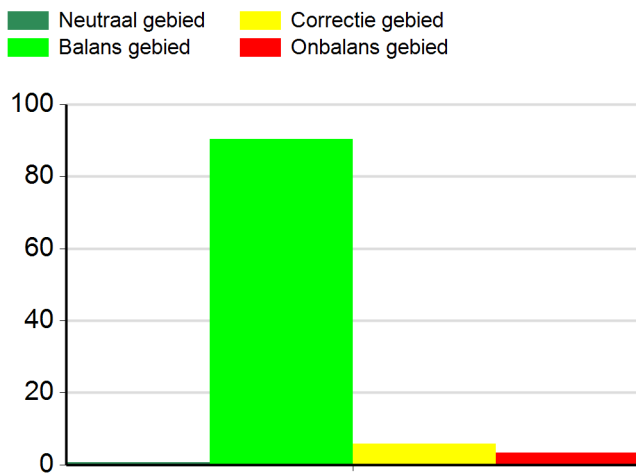

Gebruikers parameters

Gebruiker Willem 5859
Gebruikers nummer 13117

Oefening parameters

Datum : 7/18/2017 11:36 PM
Oefening : Oefening 11
Geplande tijdsduur : 60 Sec
Uiteindelijke tijdsduur : 60 Sec
Sensorgevoeligheid 3
Gepland aantal cycli : 10

Oefening index

Neutraal gebied 0.6 %
Balans gebied 90.3 %
Correctie gebied 5.7 %
Onbalans gebied 3.3 %
Volbracht aantal cycli : 6

Afstand 2.58

Totaal verdeling

Directionele verdeling